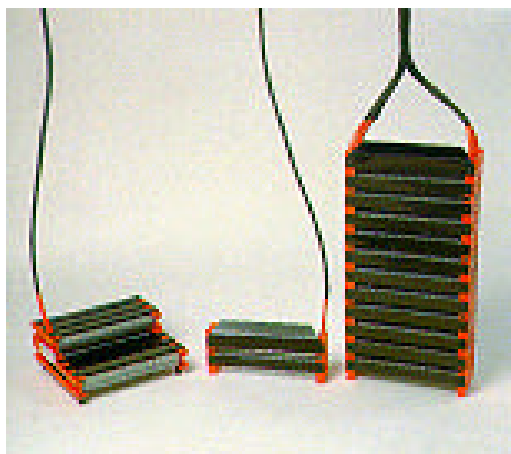

# TEFLONBADVÄRMARE - IMPERVIO

- MODULBYGGD
- UTRYMMESSNÅL
- KORROSIONSBESTÄNDIG
- LÄTT ATT RENGÖRA
- SÄKER
- YTEFFEKT: ENDAST 0,7 W/cm<sup>2</sup>

Effekt kW	Vertikal modell (väggmontering)			Horisontal modell (bottenmontering)		
	Tjocklek mm	Bredd mm	Höjd mm	Bredd mm	Höjd mm	Längd mm
0,5	43	266	80	266	43	80
1	43	266	80	266	43	80
1,5	43	266	80	266	43	120
2	43	266	160	266	43	160
3	43	266	240	266	43	240
4,5	86	266	240	266	86	240
6	86	266	240	266	86	240
9	86	266	360	266	86	360
12	86	266	480	266	86	480

**Placering:** Upphångningsband för vertikal modell medlevereras

**Jordfelsbrytare:** Jordfelsbrytare ska **alltid** inkopplas till samtliga värmare - oavsett fabrikat

**Spänning:** Värmaren finns i 1-fas, 240V eller 3-fas, 415V - dock levereras 0,5 kW och 1 kW endast som 1-fas

**Nivåmärke:** För samtliga modeller gäller att vätskenivån måste minimum vara 50 mm över värmarens höjd. Nivåmärke finns

**Jordning:** Dubbla skyddsjordssystem. Kolfibertråd + koaxialledning av förtennad koppar helt inbyggd i elementdelen

**Kabel:** 2 m korrosionsbeständig kabel ingår som standard i samtliga modeller utom 0,5 kW och 1 kW där 1 m kabel ingår. Längre kabel kan fås mot beställning

**Rengöring:** Regelbunden rengöring rekommenderas. Vi avråder från att använda teflonbadvärmare i fosfateringsbad